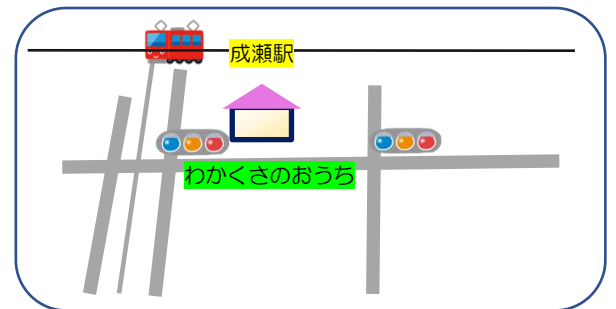

2022

おうちにおいて

2022. 9. 1
社会福祉法人揺籃会
わかくさのおうち
園長 西澤美代子

No.5

9月に入り、猛暑も落ち着いてきましたが、まだまだ暑い日が続いています。地域の皆様お変わりありませんか?おうちの子もたちはこの夏も園庭でプールを中心とした水遊び(ボディペインティング・色水遊び・泡遊び)をして涼をとりながら楽しく過ごしました。はじめはちょっとお水が苦手だった子もいましたが、今では「キャッ、キャッ」声を上げて遊んでいました。

来年度保育園希望のお友達がわかくさのおうちにも見学に行っています。園で過ごしている子どもたちの姿をみていただくことで、園の様子が伝わっていただけるのではないかと思いますので、ぜひ見学にきてくださいね。お待ちしております。

9月1日にわか園でも防災訓練を実施いたしました。いつ災害に見まわれるかわからない昨今、日々の訓練が大切だと思いますので、毎月、地震や火事、不審者の対応など訓練をおこないます。訓練中お騒がせすることと思いますが、暖かい目で見守っていただきますようお願いいたします

おみせやさんにあそびにきてね!

園で行うお店屋さんごっこですが、ぜひ地域のお友だちにもあじわっていただきたく、今年は9月30日に地域のお友だちのおみせやさんごっこを計画いたしました。密にならないよう今回は5名限定とさせていただきます。参加ご希望の方は事前に電話、もしくは直接お声をかけてくださいますようお願いいたします。開始時間は10時からとなります。2歳児のとまとぐみがお店屋さんになりお待ちしております。

おうちにおいて

～園見学と遊びの会～

保育園での遊びの会はお休みしています。
園見学のお申し込みは、下記にお電話ください。
保育内容についてのお問い合わせなど、
お電話でも伺います。

【電話】

042-812-4394

(9:00~17:00)

〈担当〉 大勝 裕子
(保育士)