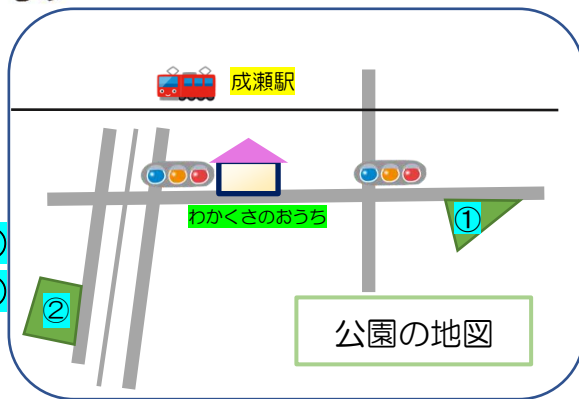

公園であそぼう

～手遊び・体操 保育園の遊びを楽しもう～

- ・第1回 10月24日(月) 成瀬が丘児童公園
 - ・第2回 10月31日(月) 成瀬が丘三丁目公園
- 10時10分頃～

★10月生まれのお誕生日のお友だちがいましたら、お声掛けください。みんなで祝いします(カードプレゼントあり)

★申し込みは必要ありません

★雨天中止 ★急な時間変更あり

(実施の可否は当日朝お電話で問い合わせ下さい)

お困りの時はお立ち寄りください。お電話でも大丈夫です。子育てについての相談や、お隣さん、お互い様でできることがあればお手伝いさせていただきます。

Instagram

インスタグラムはじめました!

WAKAKUSANOOUCHI

公園の地図

おうちにおいて

～園見学と遊びの会～

保育園での遊びの会はお休みしています。

園見学のお申し込みは、下記にお電話ください。