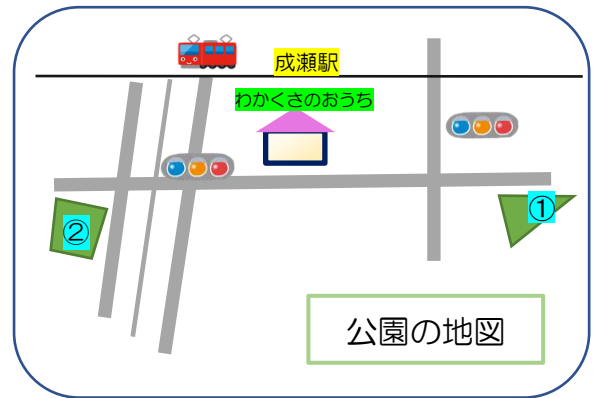

公園であそぼう

～手遊び・体操 保育園の遊びを楽しもう～

・12月 日（ ）成瀬が丘児童公園 ①
10時10分頃～

★12月生まれのお誕生日のお友だちがいましたら、お声掛けください。みんなで祝いします（カードプレゼントあり）

★申し込みは必要ありません

★雨天中止 ★急な時間変更あり

（実施の可否は当日朝お電話で問い合わせ下さい）

おうちにおいて 『ベビーマッサージで親子リラックスタイム』

12月 日（ ） 10:00～10:45 限定3組の募集です。

- ・首が座ってから概ね、1歳までのお子さんと保護者1名
- ・バスタオル・水分補給をご持参ください。
- ・動きやすい服装（スカート不可）
- ★下記番号にお電話でお申し込みください

Instagram

Instagramはじめました！

WAKAKUSANOOUCHI

◆社会福祉法人揺籃会わかくさのおうち◆

住所：〒194-0011 東京都町田市成瀬が丘 2-23-14