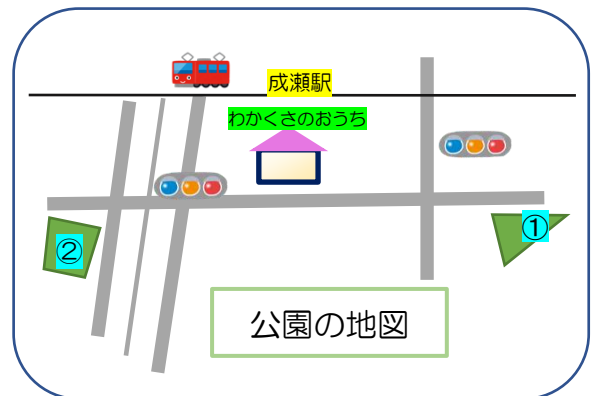

2023年もどうぞよろしく願いいたします。

公園であそぼう

～手遊び・体操 保育園の遊びを楽しもう～

- ・1月 20日（金）成瀬が丘児童公園 ①
 10時10分頃～

★1月生まれのお誕生日のお友だちがいましたら、
お声掛けください。みんなでお祝いします
（カードプレゼントあり）

★申し込みは必要ありません

★雨天中止 ★急な時間変更あり

（実施の可否は当日朝お電話で問い合わせ下さい）

おうちにおいて

『ベビーマッサージで親子リラックスタイム』

お子さんとゆったりしながらベビーマッサージをしてみませんか？

1月 30日（月） 10:00～10:45

- ・限定3組の募集です。
- ・首が座ってから概ね、1歳までのお子さんと保護者1名
- ・バスタオル・水分補給をご持参ください。
- ・動きやすい服装（スカート不可）

★下記番号にお電話でお申し込みください

【電話】042-812-4394（9時から17時まで）