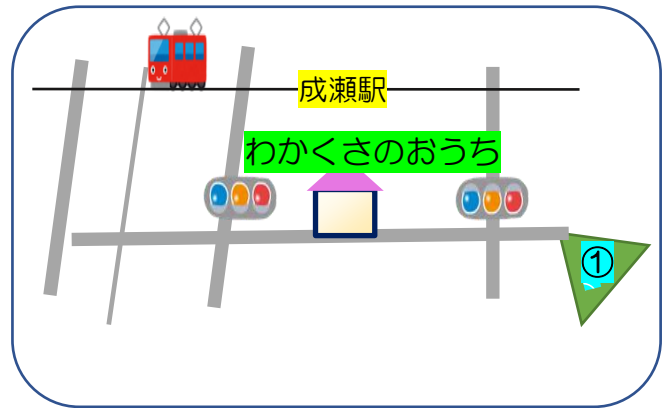

★5月16日(火) 成瀬が丘児童公園

10時10分頃～

★対象年齢 1歳～

★4月5月生まれのお誕生日のお友だちがいましたら、
お声掛けください。みんなで祝いします。

(カードプレゼントあり)

★申し込みは必要ありません

★雨天中止 ★急な時間変更あり

お困りの時はお立ち寄りください。
お電話でも大丈夫です。子育てについて
の相談や、お隣さん、お互い様で
できることがあればお手伝いさせてい
たします。