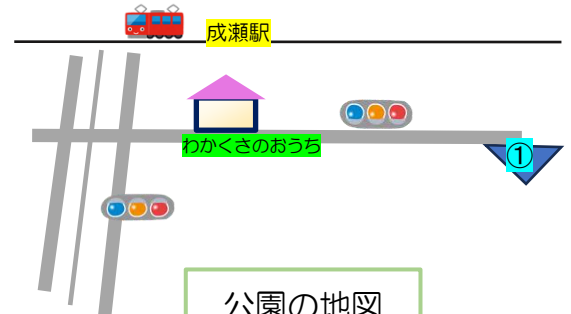

## 公園であそぼう

～手遊び・体操 保育園の遊びを楽しもう～

・11月 14日（火）成瀬が丘児童公園 ①  
10時10分頃～

★11月生まれのお誕生日のお友だちがいましたら、お声掛けください。みんなで祝いします（カードプレゼントあり）

★申し込みは必要ありません

★雨天中止 ★急な時間変更あり

（実施の可否は当日朝お電話で問い合わせ下さい）

公園の地図

## おうちにおいて

～園見学と遊びの会～

園にあるおもちゃで遊んでみませんか？

室内での遊びの会を11月29日（水）10時～10時45分までおこないます。対象年齢は1歳までのお友だちです。また、園見学も随時行っています。どちらも電話、DMまたは直接お申込みください。

お困りの時はお立ち寄りください。お電話でも大丈夫です。子育てについての相談や、お隣さん、お互い様でできることがあればお手伝いさせていただきます。