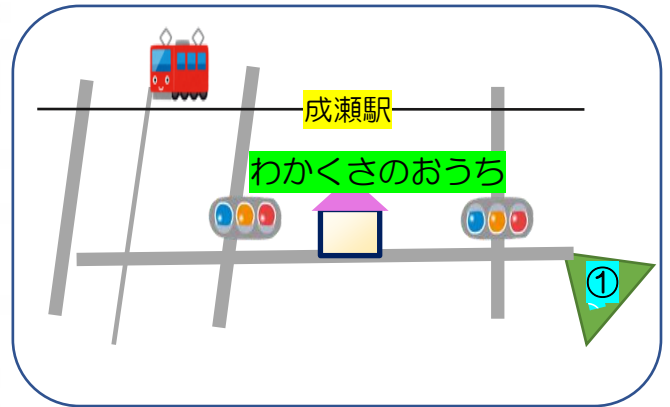

お困りの時はお立ち寄りください。
お電話でも大丈夫です。子育てにつ
いての相談や、お隣さん、お互い様で
できることがあればお手伝いさせてい
たきます。

Instagram

園の様子やイベントをインスタでお知らせ
しています。

WAKAKUSANOOUCHI